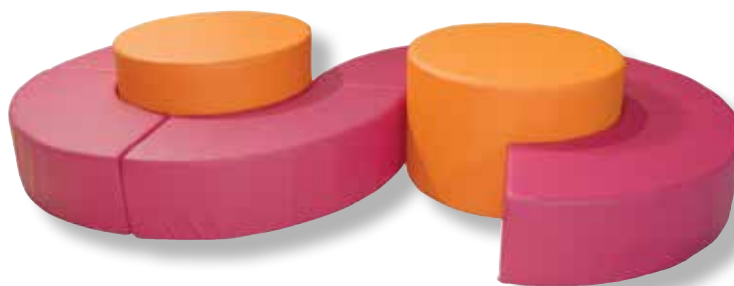

MORBIDE PANCHE

Forme semplici, colori accattivanti: un cilindro e tre moduli con curvature diverse con i quali creare percorsi sinuosi, spazi chiusi o un'isola suggestiva per sedersi. Per le panche altezza e spessore sono di 30 centimetri per offrire una confortevole seduta; il Tondo, più alto, può diventare un piano di appoggio. Il rivestimento è in OM, l'interno in espanso compatto; con fondo antiscivolo e sistema di aggancio.

€ 271,00

317008 - PANCA CURVA STRETTA

Un quarto di cerchio, raggio interno cm.40
e raggio esterno cm.75.
Spessore cm.35; h cm.30.

€ 295,00

317009 - TONDO

Ø cm 80x50h

€ 279,00

Tutte le panche sono
ignifughe classe I

ISOLA composta da 2 elementi "Panca Curva Larga"
e 2 elementi "Panca Onda".
Ingombro totale circa: cm 290x230

ISOLA composta da 6 elementi "Panca Curva Stretta"
e 2 elementi "Tondo".
Ingombro totale circa: cm 270x150

Colori a richiesta.

SEDUTA MAMMA&BIMBO

Seduta suggestiva, progettata per arredare i locali di ingresso e attesa. Può essere fornita a richiesta anche con 2 schienali.

313864 - SEDUTA MAMMA&BIMBO

Mis. cm 150x80x37h