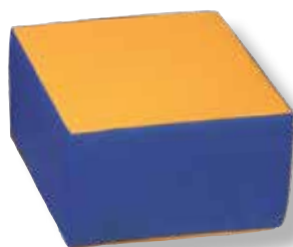

Chiuso Mis. cm 120x55x52h,
aperto cm 150x120x13h

€ 399,00

Colori come da
fotografia

Tutte le sedute qui riportate sono ignifughe classe I

LE SEDUTE MORBIDE

Le classiche sedute imbottite dalle forme essenziali sono oggetti per sedersi ma anche per identificare uno spazio speciale. Abbinati a forme morbide, cuscini, tappeti creano un contesto che può offrire stimoli diversi. Fodera esterna in materiale resinato impermeabile, lavabile, antimacchia. Imbottitura in poliuretano espanso a cellula aperta, densità 21.

Tutti i prodotti sono ignifughi di classe 1 e atossici.

Colori a richiesta

313762 - POUF CILINDRICO 24
ø cm 50x24h
€ 93,00

313763 - POUF CILINDRICO 32
ø cm 60x32h
€ 139,00

313764 - POUF CILINDRICO 40
ø cm 65x40h
€ 165,00