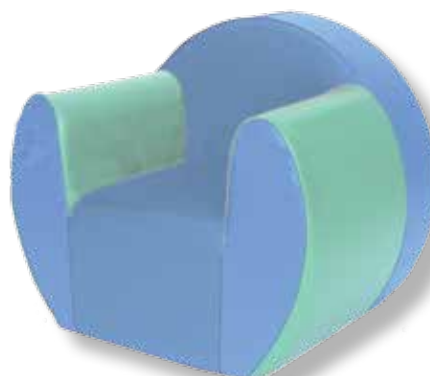

MORBIDE PANCHE

Forme semplici, colori accattivanti: un cilindro e tre moduli con curvature diverse con i quali creare percorsi sinuosi, spazi chiusi o un'isola suggestiva per sedersi. Per le panche altezza e spessore sono di 30 centimetri per offrire una confortevole seduta; il Tondo, più alto, può diventare un piano di appoggio. Il rivestimento è in OM, l'interno in espanso compatto; con fondo antiscivolo e sistema di aggancio.

Colori a richiesta.

SEDUTA MAMMA&BIMBO

Seduta suggestiva, progettata per arredare i locali di ingresso e attesa. Può essere fornita a richiesta anche con 2 schienali.

313864 - SEDUTA MAMMA&BIMBO

Mis. cm 150x80x37h

313845 - POLTRONA
CON BRACCIOLI 32

Mis. cm 70x64x70h, seduta cm 32.

€ 339,00

Colori come da fotografia

DIVANO PIEGHEVOLE

313850 - DIVANETTO LETTO

Un divano che con pochi movimenti si trasforma in un grande materasso.

Chiuso Mis. cm 120x55x52h,
aperto cm 150x120x13h

€ 399,00

Colori come da
fotografia

Tutte le sedute qui riportate sono ignifughe classe I

LE SEDUTE MORBIDE

Le classiche sedute imbottite dalle forme essenziali sono oggetti per sedersi ma anche per identificare uno spazio speciale. Abbinati a forme morbide, cuscini, tappeti creano un contesto che può offrire stimoli diversi. Fodera esterna in materiale resinato impermeabile, lavabile, antimacchia. Imbottitura in poliuretano espanso a cellula aperta, densità 21.