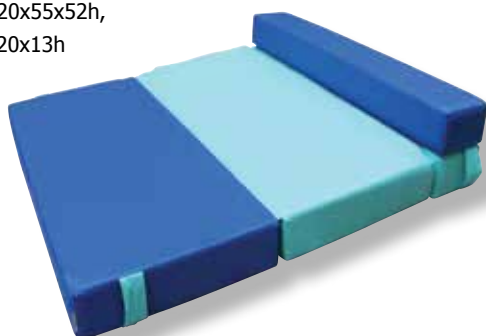

MORBIDE PANCHE

Forme semplici, colori accattivanti: un cilindro e tre moduli con curvature diverse con i quali creare percorsi sinuosi, spazi chiusi o un'isola suggestiva per sedersi. Per le panche altezza e spessore sono di 30 centimetri per offrire una confortevole seduta; il Tondo, più alto, può diventare un piano di appoggio. Il rivestimento è in OM, l'interno in espanso compatto; con fondo antiscivolo e sistema di aggancio.

Colori a richiesta.

SEDUTA MAMMA&BIMBO

Seduta suggestiva, progettata per arredare i locali di ingresso e attesa. Può essere fornita a richiesta anche con 2 schienali.

313864 - SEDUTA MAMMA&BIMBO

Mis. cm 150x80x37h

313845 - POLTRONA
CON BRACCIOLI 32

Mis. cm 70x64x70h, seduta cm 32.

€ 339,00

Colori come da fotografia

DIVANO PIEGHEVOLE

313850 - DIVANETTO LETTO

Un divano che con pochi movimenti si trasforma in un grande materasso.

Chiuso Mis. cm 120x55x52h,
aperto cm 150x120x13h

€ 399,00

Colori come da
fotografia

Tutte le sedute qui riportate sono ignifughe classe I

LE SEDUTE MORBIDE

Le classiche sedute imbottite dalle forme essenziali sono oggetti per sedersi ma anche per identificare uno spazio speciale. Abbinati a forme morbide, cuscini, tappeti creano un contesto che può offrire stimoli diversi. Fodera esterna in materiale resinato impermeabile, lavabile, antimacchia. Imbottitura in poliuretano espanso a cellula aperta, densità 21.