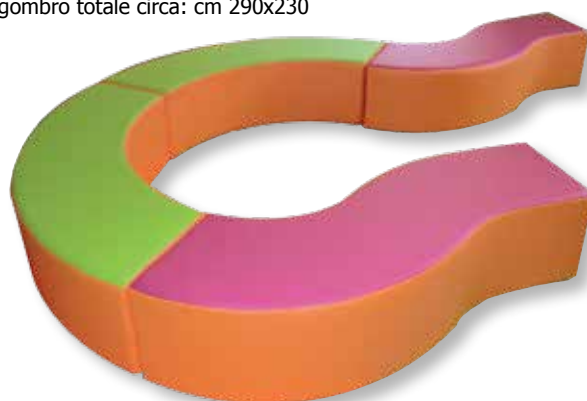

MORBIDE PANCHE

Forme semplici, colori accattivanti: un cilindro e tre moduli con curvature diverse con i quali creare percorsi sinuosi, spazi chiusi o un'isola suggestiva per sedersi. Per le panche altezza e spessore sono di 30 centimetri per offrire una confortevole seduta; il Tondo, più alto, può diventare un piano di appoggio. Il rivestimento è in OM, l'interno in espanso compatto; con fondo antiscivolo e sistema di aggancio.

317003 - PANCA ONDA

Lunghezza complessiva cm.130;
spessore cm.35; h cm.30.

€ 239,00

317002 - PANCA CURVA LARGA

Un quarto di cerchio con raggio interno
cm.60 e raggio esterno cm.95.
Spessore cm. 35; h cm.30.

€ 271,00

317008 - PANCA CURVA STRETTA

Un quarto di cerchio, raggio interno cm.40
e raggio esterno cm.75.
Spessore cm.35; h cm.30.

€ 295,00

317009 - TONDO

Ø cm 80x50h

€ 279,00

Tutte le panche sono
ignifughe classe I

ISOLA composta da 2 elementi "Panca Curva Larga"
e 2 elementi "Panca Onda".
Ingombro totale circa: cm 290x230

ISOLA composta da 6 elementi "Panca Curva Stretta"
e 2 elementi "Tondo".
Ingombro totale circa: cm 270x150