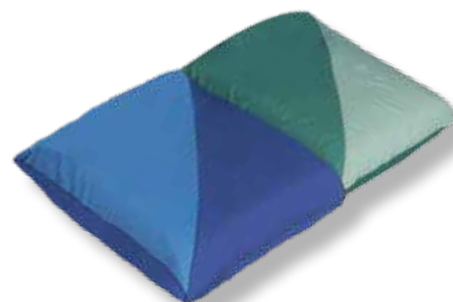

Ignifugo classe I