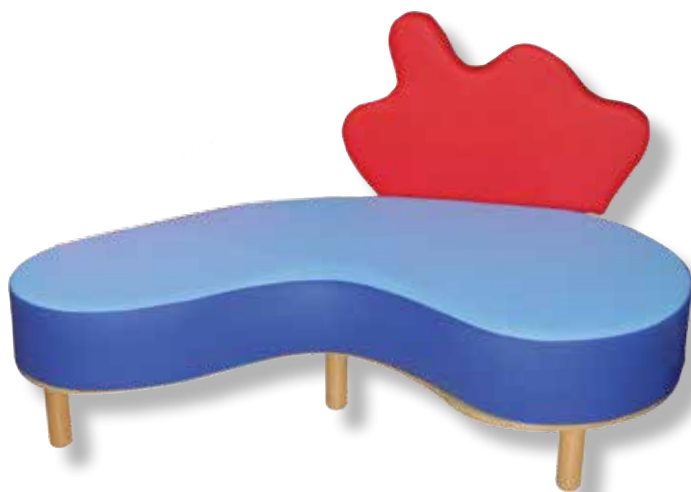

MORBIDE PANCHE

Forme semplici, colori accattivanti: un cilindro e tre moduli con curvature diverse con i quali creare percorsi sinuosi, spazi chiusi o un'isola suggestiva per sedersi. Per le panche altezza e spessore sono di 30 centimetri per offrire una confortevole seduta; il Tondo, più alto, può diventare un piano di appoggio. Il rivestimento è in OM, l'interno in espanso compatto; con fondo antiscivolo e sistema di aggancio.

€ 271,00

317008 - PANCA CURVA STRETTA

Un quarto di cerchio, raggio interno cm.40
e raggio esterno cm.75.
Spessore cm.35; h cm.30.

€ 295,00

317009 - TONDO

Ø cm 80x50h

€ 279,00

Tutte le panche sono
ignifughe classe I

ISOLA composta da 2 elementi "Panca Curva Larga"
e 2 elementi "Panca Onda".
Ingombro totale circa: cm 290x230

ISOLA composta da 6 elementi "Panca Curva Stretta"
e 2 elementi "Tondo".
Ingombro totale circa: cm 270x150

Colori a richiesta.

SEDUTA MAMMA&BIMBO

Seduta suggestiva, progettata per arredare i locali di ingresso e attesa. Può essere fornita a richiesta anche con 2 schienali.

313864 - SEDUTA MAMMA&BIMBO

Mis. cm 150x80x37h